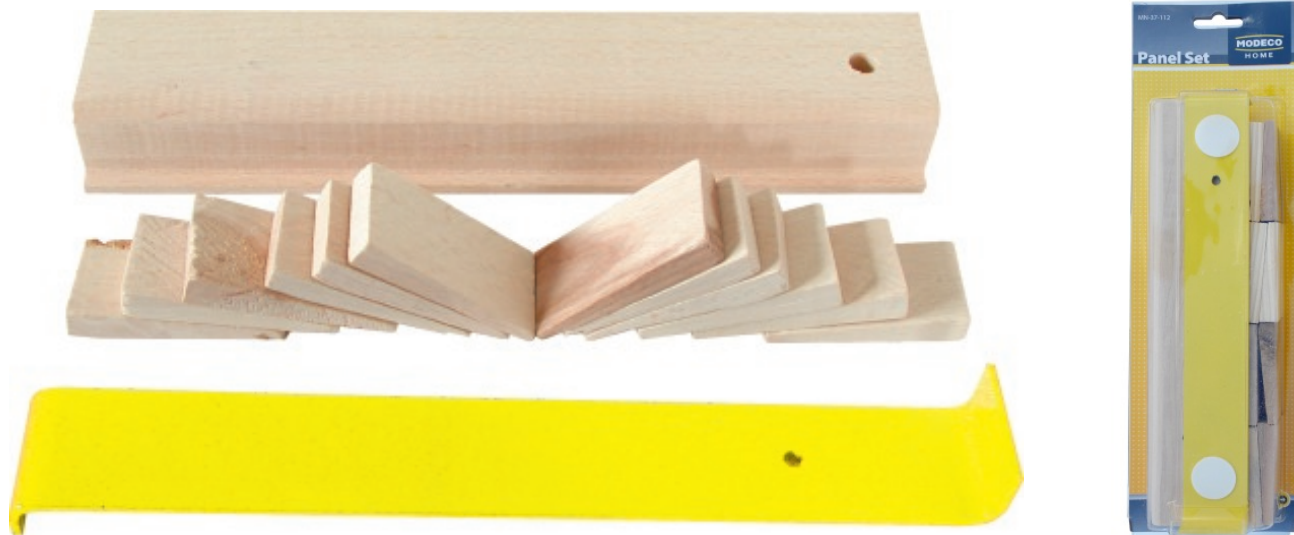

## MN-37-112 Zestaw do układania paneli

### Zestaw do układania paneli wraz z metalowym dobijakiem

#### Cechy i zalety

- Kliny wykonane z drewna zapewniają dobre dopasowanie w wąskich szczelinach
- Metalowy dobijak umożliwia dokładny docisk paneli podczas montażu
- Wykonany z wysezonowanego drewna bukowego, które zapewnia wysoką jakość oraz trwałość

#### Wyposażenie

- kliny 12 szt. wymiar 60 x 30 x 6 mm ,dobijak drewniany 1 szt. oraz metalowa listwa 1 szt.