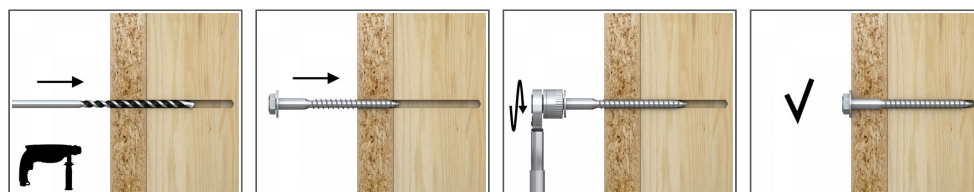

571 Wkręty do drewna z łbem sześciokątnym

Wkręty do drewna z łbem sześciokątnym zgodnie z normą DIN 571

Informacja o produkcie

Cechy i korzyści

- Wkręty z łbem sześciokątnym zgodnie z normą DIN 571
- Wykonanie ze stali niskowęglowej z powłoką ocynku elektrolitycznego
- Konstrukcja gwintu pozwala na montaż w każdym rodzaju podłoża drewnianego
- Łeb sześciokątny z płaską podstawą umożliwia równomierne spasowanie z podłożem

Aplikacje

- Zamocowania elementów konstrukcyjnych z drewna
- Łączenie elementów drewnianych
- Zamocowania złączy ciesielskich

Materiał podłoża

Certyfikowane do:

- Drewno
- Drewno konstrukcyjne
- Płyta wiórowa
- Drewno z elementem metalowym

Instrukcja montażu

1. Wywiercić otwór o odpowiedniej średnicy i głębokości.
2. Wsunąć wkręt ewentualnie nakładając na niego podkładkę
3. Dokręcić wkręt do momentu, aż łeb zwrna się z podłożem

Informacja o produkcji

Rozmiar	Produkt	Wkręt	
		Średnica	Długość
		d	L
		[mm]	[mm]
6	571-06040-ZN	6	40
	571-06060-ZN	6	60
	571-06070-ZN	6	70
	571-06080-ZN	6	80
	571-06090-ZN	6	90
	571-06100-ZN	6	100
	571-06120-ZN	6	120
8	571-08040-ZN	8	40
	571-08050-ZN	8	50
	571-08060-ZN	8	60
	571-08070-ZN	8	70
	571-08080-ZN	8	80
	571-08100-ZN	8	100
	571-08110-ZN	8	110
	571-08120-ZN	8	120
	571-08140-ZN	8	140
	571-08160-ZN	8	160
	571-08180-ZN	8	180
	571-08200-ZN	8	200
	571-08220-ZN	8	220
	571-08240-ZN	8	240
	571-08260-ZN	8	260
10	571-10050-ZN	10	50
	571-10060-ZN	10	60
	571-10080-ZN	10	80
	571-10100-ZN	10	100
	571-10120-ZN	10	120
	571-10140-ZN	10	140
	571-10160-ZN	10	160
	571-10180-ZN	10	180
	571-10200-ZN	10	200
	571-10220-ZN	10	220
	571-10240-ZN	10	240
	571-10260-ZN	10	260
	571-10280-ZN	10	280
	571-10300-ZN	10	300
12	571-12070-ZN	12	70
	571-12080-ZN	12	80
	571-12100-ZN	12	100
	571-12120-ZN	12	120
	571-12140-ZN	12	140
	571-12160-ZN	12	160
	571-12180-ZN	12	180
	571-12200-ZN	12	200
571-12240-ZN	12	240	