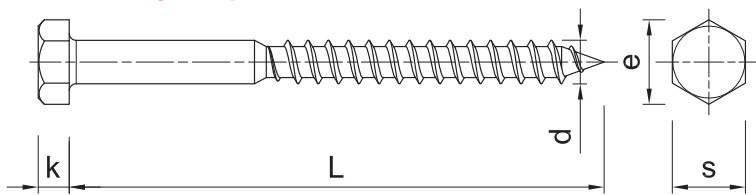

571 Wkręty do drewna z łbem sześciokątnym

Wkręty do drewna z łbem sześciokątnym zgodnie z normą DIN 571

Informacja o produkcie

Cechy i korzyści

- Wkręty z łbem sześciokątnym zgodnie z normą DIN 571
- Wykonanie ze stali niskowęglowej z powłoką ocynku elektrolitycznego
- Konstrukcja gwintu pozwala na montaż w każdym rodzaju podłoża drewnianego
- Łeb sześciokątny z płaską podstawą umożliwia równomierne spasowanie z podłożem

Aplikacje

- Zamocowania elementów konstrukcyjnych z drewna
- Łączenie elementów drewnianych
- Zamocowania złączy ciesielskich

Materiał podłoża

Certyfikowane do:

- Drewno
- Drewno konstrukcyjne
- Płyta wiórowa
- Drewno z elementem metalowym

Instrukcja montażu

1. Wywiercić otwór o odpowiedniej średnicy i głębokości.
2. Wsunąć wkręt ewentualnie nakładając na niego podkładkę
3. Dokręcić wkręt do momentu, aż łeb zwrna się z podłożem

Informacja o produkcji

Rozmiar	Produkt	Wkręt	
		Średnica	Długość
		d	L
		[mm]	[mm]
6	571-06040-ZN	6	40
	571-06060-ZN	6	60
	571-06070-ZN	6	70
	571-06080-ZN	6	80
	571-06090-ZN	6	90
	571-06100-ZN	6	100
	571-06120-ZN	6	120
8	571-08040-ZN	8	40
	571-08050-ZN	8	50
	571-08060-ZN	8	60
	571-08070-ZN	8	70
	571-08080-ZN	8	80
	571-08100-ZN	8	100
	571-08110-ZN	8	110
	571-08120-ZN	8	120
	571-08140-ZN	8	140
	571-08160-ZN	8	160
	571-08180-ZN	8	180
	571-08200-ZN	8	200
	571-08220-ZN	8	220
	571-08240-ZN	8	240
	571-08260-ZN	8	260
10	571-10050-ZN	10	50
	571-10060-ZN	10	60
	571-10080-ZN	10	80
	571-10100-ZN	10	100
	571-10120-ZN	10	120
	571-10140-ZN	10	140
	571-10160-ZN	10	160
	571-10180-ZN	10	180
	571-10200-ZN	10	200
	571-10220-ZN	10	220
	571-10240-ZN	10	240
	571-10260-ZN	10	260
	571-10280-ZN	10	280
	571-10300-ZN	10	300
12	571-12070-ZN	12	70
	571-12080-ZN	12	80
	571-12100-ZN	12	100
	571-12120-ZN	12	120
	571-12140-ZN	12	140
	571-12160-ZN	12	160
	571-12180-ZN	12	180
	571-12200-ZN	12	200
571-12240-ZN	12	240	