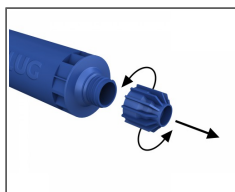

R-NOZ-KEX-II Mieszacz do kotwy wklejanej R-KEX-II

Dysza mieszająca do kotew wklejanych w kartridżach R-KEX-II

Informacja o produkcie

Cechy i korzyści

- Specjalny 16 elementowy nozel, który zapewnia prawidłowe wymieszanie żywicy a także powtarzalność wyników nośności.
- Wygodna aplikacja kotwy przy jednoczesnym mieszaniu żywicy i utwardzacza
- Dostępne również z zaczepką (klip).
- Idealny do kotwienia seryjnego prętów gwintowanych lub zbrojeniowych.
- Dysza mieszająca odpowiednia do wszystkich systemów kotew wklejanych R-KEX-II
- Dysza mieszająca dedykowana do żywicy epoksydowej.
- Możliwość zastosowania przedłużki dyszy mieszającej SP-CE-ED-1M, R-NOZ-EXT

Aplikacje

- Do różnego rodzaju zamocowań w systemie wklejanym w betonie oraz podłożach murowych pełnych i z pustkami

Instrukcja montażu

1. Nakręcić dyszę mieszającą na kartridż (po usunięciu zakrętki) lub do systemu CFS+.
2. Umieścić kartridż w dozowniku. Rozpoczynając dozowanie z nowego opakowania odrzucić część żywicy, aż do uzyskania jednokolorowej mieszanki.
3. Wypełnić żywicą otwór, rozpoczynając od dna otworu (70% otwory pełne i 100% tulei - otwory puste).

Informacja o produkcie

Produkt	Długość		Rekomendowany także dla	Średnica
	L			D
	[mm]	-	-	[mm]
R-NOZ-KEX-II-10	250	16 elementowa dysza mieszająca R-NOZ	R-KEX-II	-
R-NOZ-KEX-II-100	250	16 elementowa dysza mieszająca R-NOZ	R-KEX-II	-
SP-CE-ED-1M	1000	Przedłużka dyszy mieszającej R-NOZ	-	12
R-NOZ-EXT-200	200	Przedłużka dyszy mieszającej R-NOZ	-	9.5
R-NOZ-EXT-300	300	Przedłużka dyszy mieszającej R-NOZ	-	9.5
R-NOZ-EXT-3000	3000	Przedłużka dyszy mieszającej R-NOZ	-	12