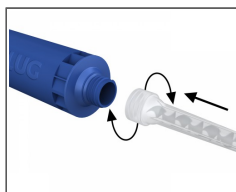

R-NOZ-KEX-II Mieszacz do kotwy wklejanej R-KEX-II

Dysza mieszająca do kotew wklejanych w kartridżach R-KEX-II

Informacja o produkcie

Cechy i korzyści

- Specjalny 16 elementowy nozel, który zapewnia prawidłowe wymieszanie żywicy a także powtarzalność wyników nośności.
- Wygodna aplikacja kotwy przy jednoczesnym mieszaniu żywicy i utwardzacza
- Dostępne również z zaczepką (klip).
- Idealny do kotwienia seryjnego prętów gwintowanych lub zbrojeniowych.
- Dysza mieszająca odpowiednia do wszystkich systemów kotew wklejanych R-KEX-II
- Dysza mieszająca dedykowana do żywicy epoksydowej.
- Możliwość zastosowania przedłużki dyszy mieszającej SP-CE-ED-1M, R-NOZ-EXT

Aplikacje

- Do różnego rodzaju zamocowań w systemie wklejanym w betonie oraz podłożach murowych pełnych i z pustkami

Instrukcja montażu

1. Nakręcić dyszę mieszającą na kartridż (po usunięciu zakrętki) lub do systemu CFS+.
2. Umieścić kartridż w dozowniku. Rozpoczynając dozowanie z nowego opakowania odrzucić część żywicy, aż do uzyskania jednokolorowej mieszanki.
3. Wypełnić żywicą otwór, rozpoczynając od dna otworu (70% otwory pełne i 100% tulei - otwory puste).

Informacja o produkcie

Produkt	Długość		Rekomendowany także dla	Średnica
	L			D
	[mm]	-	-	[mm]
R-NOZ-KEX-II-10	250	16 elementowa dysza mieszająca R-NOZ	R-KEX-II	-
R-NOZ-KEX-II-100	250	16 elementowa dysza mieszająca R-NOZ	R-KEX-II	-
SP-CE-ED-1M	1000	Przedłużka dyszy mieszającej R-NOZ	-	12
R-NOZ-EXT-200	200	Przedłużka dyszy mieszającej R-NOZ	-	9.5
R-NOZ-EXT-300	300	Przedłużka dyszy mieszającej R-NOZ	-	9.5
R-NOZ-EXT-3000	3000	Przedłużka dyszy mieszającej R-NOZ	-	12