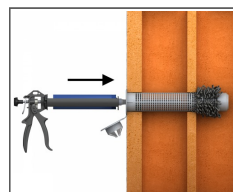

R-NOZ-KEX-II Mieszacz do kotwy wklejanej R-KEX-II

Dysza mieszająca do kotew wklejanych w kartridżach R-KEX-II

Informacja o produkcie

Cechy i korzyści

- Specjalny 16 elementowy nozel, który zapewnia prawidłowe wymieszanie żywicy a także powtarzalność wyników nośności.
- Wygodna aplikacja kotwy przy jednoczesnym mieszaniu żywicy i utwardzacza
- Dostępne również z zaczepką (klip).
- Idealny do kotwienia seryjnego prętów gwintowanych lub zbrojeniowych.
- Dysza mieszająca odpowiednia do wszystkich systemów kotew wklejanych R-KEX-II
- Dysza mieszająca dedykowana do żywicy epoksydowej.
- Możliwość zastosowania przedłużki dyszy mieszającej SP-CE-ED-1M, R-NOZ-EXT

Aplikacje

- Do różnego rodzaju zamocowań w systemie wklejanym w betonie oraz podłożach murowych pełnych i z pustkami

Instrukcja montażu

1. Nakręcić dyszę mieszającą na kartridż (po usunięciu zakrętki) lub do systemu CFS+.
2. Umieścić kartridż w dozowniku. Rozpoczynając dozowanie z nowego opakowania odrzucić część żywicy, aż do uzyskania jednokolorowej mieszanki.
3. Wypełnić żywicą otwór, rozpoczynając od dna otworu (70% otwory pełne i 100% tulei - otwory puste).

Informacja o produkcie

Produkt	Długość		Rekomendowany także dla	Średnica
	L			D
	[mm]	-	-	[mm]
R-NOZ-KEX-II-10	250	16 elementowa dysza mieszająca R-NOZ	R-KEX-II	-
R-NOZ-KEX-II-100	250	16 elementowa dysza mieszająca R-NOZ	R-KEX-II	-
SP-CE-ED-1M	1000	Przedłużka dyszy mieszającej R-NOZ	-	12
R-NOZ-EXT-200	200	Przedłużka dyszy mieszającej R-NOZ	-	9.5
R-NOZ-EXT-300	300	Przedłużka dyszy mieszającej R-NOZ	-	9.5
R-NOZ-EXT-3000	3000	Przedłużka dyszy mieszającej R-NOZ	-	12