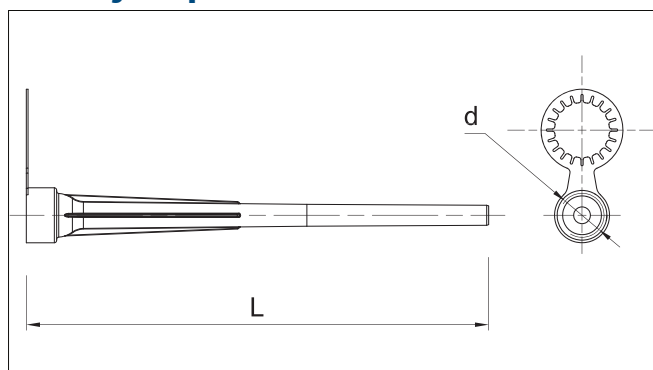

R-NOZ-KEX-II Mieszacz do kotwy wklejanej R-KEX-II

Dysza mieszająca do kotew wklejanych w kartridżach R-KEX-II

Informacja o produkcie

Cechy i korzyści

- Specjalny 16 elementowy nozel, który zapewnia prawidłowe wymieszanie żywicy a także powtarzalność wyników nośności.
- Wygodna aplikacja kotwy przy jednoczesnym mieszaniu żywicy i utwardzacza
- Dostępne również z zaczepką (klip).
- Idealny do kotwienia seryjnego prętów gwintowanych lub zbrojeniowych.
- Dysza mieszająca odpowiednia do wszystkich systemów kotew wklejanych R-KEX-II
- Dysza mieszająca dedykowana do żywicy epoksydowej.
- Możliwość zastosowania przedłużki dyszy mieszającej SP-CE-ED-1M, R-NOZ-EXT

Aplikacje

- Do różnego rodzaju zamocowań w systemie wklejanym w betonie oraz podłożach murowych pełnych i z pustkami

Instrukcja montażu

1. Nakręcić dyszę mieszającą na kartridż (po usunięciu zakrętki) lub do systemu CFS+.
2. Umieścić kartridż w dozowniku. Rozpoczynając dozowanie z nowego opakowania odrzucić część żywicy, aż do uzyskania jednokolorowej mieszanki.
3. Wypełnić żywicą otwór, rozpoczynając od dna otworu (70% otwory pełne i 100% tulei - otwory puste).

Informacja o produkcie

Produkt	Długość		Rekomendowany także dla	Średnica
	L			D
	[mm]	-	-	[mm]
R-NOZ-KEX-II-10	250	16 elementowa dysza mieszająca R-NOZ	R-KEX-II	-
R-NOZ-KEX-II-100	250	16 elementowa dysza mieszająca R-NOZ	R-KEX-II	-
SP-CE-ED-1M	1000	Przedłużka dyszy mieszającej R-NOZ	-	12
R-NOZ-EXT-200	200	Przedłużka dyszy mieszającej R-NOZ	-	9.5
R-NOZ-EXT-300	300	Przedłużka dyszy mieszającej R-NOZ	-	9.5
R-NOZ-EXT-3000	3000	Przedłużka dyszy mieszającej R-NOZ	-	12