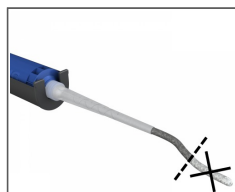

R-NOZ-KEX-II Mieszacz do kotwy wklejanej R-KEX-II

Dysza mieszająca do kotew wklejanych w kartridżach R-KEX-II

Informacja o produkcie

Cechy i korzyści

- Specjalny 16 elementowy nozel, który zapewnia prawidłowe wymieszanie żywicy a także powtarzalność wyników nośności.
- Wygodna aplikacja kotwy przy jednoczesnym mieszaniu żywicy i utwardzacza
- Dostępne również z zaczepką (klip).
- Idealny do kotwienia seryjnego prętów gwintowanych lub zbrojeniowych.
- Dysza mieszająca odpowiednia do wszystkich systemów kotew wklejanych R-KEX-II
- Dysza mieszająca dedykowana do żywicy epoksydowej.
- Możliwość zastosowania przedłużki dyszy mieszającej SP-CE-ED-1M, R-NOZ-EXT

Aplikacje

- Do różnego rodzaju zamocowań w systemie wklejanym w betonie oraz podłożach murowych pełnych i z pustkami

Instrukcja montażu

1. Nakręcić dyszę mieszającą na kartridż (po usunięciu zakrętki) lub do systemu CFS+.
2. Umieścić kartridż w dozowniku. Rozpoczynając dozowanie z nowego opakowania odrzucić część żywicy, aż do uzyskania jednokolorowej mieszanki.
3. Wypełnić żywicą otwór, rozpoczynając od dna otworu (70% otwory pełne i 100% tulei - otwory puste).

Informacja o produkcie

Produkt	Długość		Rekomendowany także dla	Średnica
	L			D
	[mm]	-	-	[mm]
R-NOZ-KEX-II-10	250	16 elementowa dysza mieszająca R-NOZ	R-KEX-II	-
R-NOZ-KEX-II-100	250	16 elementowa dysza mieszająca R-NOZ	R-KEX-II	-
SP-CE-ED-1M	1000	Przedłużka dyszy mieszającej R-NOZ	-	12
R-NOZ-EXT-200	200	Przedłużka dyszy mieszającej R-NOZ	-	9.5
R-NOZ-EXT-300	300	Przedłużka dyszy mieszającej R-NOZ	-	9.5
R-NOZ-EXT-3000	3000	Przedłużka dyszy mieszającej R-NOZ	-	12