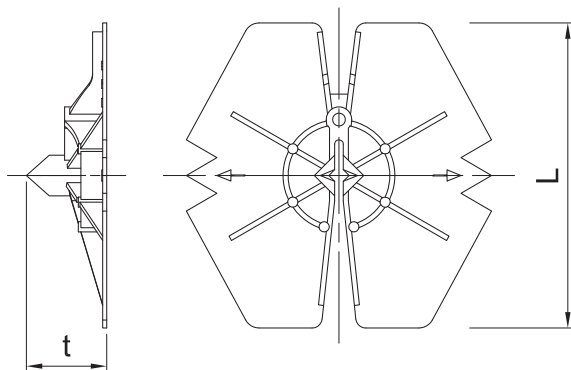

ISO-CLIP kołnierz dociskowy kotew do ścian trójwarstwowych

Kołnierz dociskowy z wykraplaczem do kotew ścian trójwarstwowych średnicy 3-6mm.

Informacja o produkcie

Cechy i korzyści

- Łatwy w montażu dzięki bocznej instalacji.
- Wykrapacz talerza zapewnia prawidłowe odprowadzenie wilgoci z kotwy.
- Do stosowania z kotwami ścian trójwarstwowych średnicy 3-5mm oraz kotwą typu Multi.

Aplikacje

- Ściany trójwarstwowe

Informacja o produkcie

Produkt	Średnica
	d
	[mm]
ISO-CLIP	60

Dane logistyczne

Produkt	Średnica [mm]	Ilość [szt]			Waga [kg]			Kody ean
		Opakowanie jednostkowe	Opakowanie zbiorcze	Paleta	Opakowanie jednostkowe	Opakowanie zbiorcze	Paleta	
ISO-CLIP	60	250	2500	20000	0.87	8.7	99.4	4008940112308