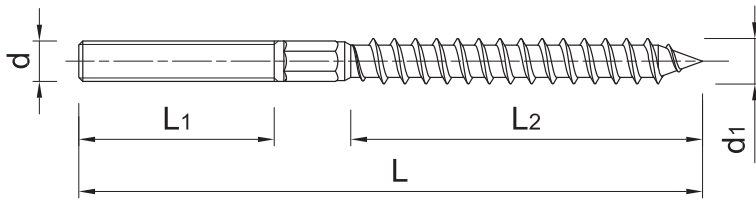

Applications

- Fixing light elements to wooden constructions
- Fixing the studs to wood and timber

Base materials

Approved for use in:

- Wood
- Timber

Installation guide

1. Drill a hole of required diameter and depth
2. Insert the screw and drive it with use of torx socket or spanner set on the hexagon socket
3. Place the fixture and tighten until secure with use of a nut and optional washer

Product information

Size	Product Code	Screw diameter		Screw		
		d	d ₁	Length		
				L	L1	L2
[mm]	[mm]	[mm]	[mm]	[mm]		
6,0	WD-06070-ZN	M8	6	70	25	35
6,0	WD-06080-ZN	M6	6	80	30	40
8,0	WD-08060-ZN	M8	7.3	60	10	26
	WD-08070-ZN	M8	7.3	70	20	32
	WD-08080-ZN	M8	7.3	80	30	40
	WD-08100-ZN	M8	7.3	100	40	46
	WD-08120-ZN	M8	7.3	120	50	50
	WD-08140-ZN	M8	7.3	140	50	50
	WD-08160-ZN	M8	7.3	160	50	50
	WD-08180-ZN	M8	7.3	180	50	50
	WD-08200-ZN	M8	7.3	200	50	50
	WD-08220-ZN	M8	7.3	220	50	50
10,0	WD-08250-ZN	M8	7.3	250	50	50
	WD-10080-ZN	M10	8.9	80	30	40
	WD-10100-ZN	M10	8.9	100	40	60
	WD-10120-ZN	M10	8.9	120	40	60
	WD-10140-ZN	M10	8.9	140	50	60
	WD-10160-ZN	M10	8.9	160	50	60
WD-10180-ZN	M10	8.9	180	50	60	
WD-10200-ZN	M10	8.9	200	50	60	