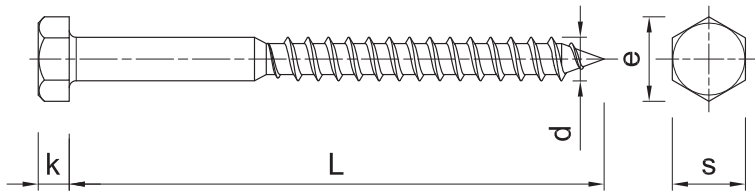

571 Coach screws

Coach screws for application in wood

Product information

Features and benefits

- Wood screws with hexagon head according to DIN 571
- Made of zinc-plated low-carbon steel
- Thread geometry allowing application in all wood materials
- Hexagon flat head allows the screw to be flush with the surface

Installation guide

1. Drill a hole of required diameter and depth
2. Insert the screw optionally adding the washer
3. Tighten the screw until secure and the head is flush

Product information

Size	Product Code	Screw	
		Diameter	Length
		d	L
		[mm]	[mm]
6	571-06040-ZN	6	40
	571-06060-ZN	6	60
	571-06070-ZN	6	70
	571-06080-ZN	6	80
	571-06090-ZN	6	90
	571-06100-ZN	6	100
	571-06120-ZN	6	120
8	571-08040-ZN	8	40
	571-08050-ZN	8	50
	571-08060-ZN	8	60
	571-08070-ZN	8	70
	571-08080-ZN	8	80
	571-08100-ZN	8	100
	571-08110-ZN	8	110
	571-08120-ZN	8	120
	571-08140-ZN	8	140
	571-08160-ZN	8	160
	571-08180-ZN	8	180
	571-08200-ZN	8	200
	571-08220-ZN	8	220
	571-08240-ZN	8	240
	571-08260-ZN	8	260
10	571-10050-ZN	10	50
	571-10060-ZN	10	60
	571-10080-ZN	10	80
	571-10100-ZN	10	100
	571-10120-ZN	10	120
	571-10140-ZN	10	140
	571-10160-ZN	10	160
	571-10180-ZN	10	180
	571-10200-ZN	10	200
	571-10220-ZN	10	220
	571-10240-ZN	10	240
	571-10260-ZN	10	260
	571-10280-ZN	10	280
	571-10300-ZN	10	300
	12	571-12070-ZN	12
571-12080-ZN		12	80
571-12100-ZN		12	100
571-12120-ZN		12	120
571-12140-ZN		12	140
571-12160-ZN		12	160
571-12180-ZN		12	180
571-12200-ZN		12	200
571-12240-ZN	12	240	