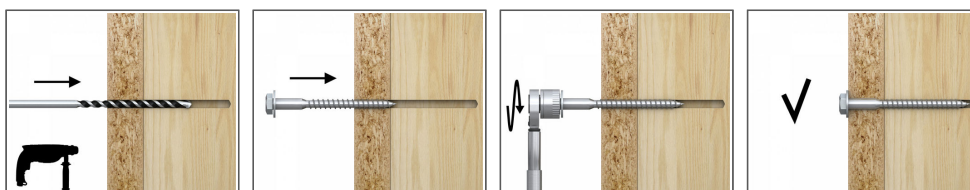

571 Coach screws

Coach screws for application in wood

Product information

Features and benefits

- Wood screws with hexagon head according to DIN 571
- Made of zinc-plated low-carbon steel
- Thread geometry allowing application in all wood materials
- Hexagon flat head allows the screw to be flush with the surface

Applications

- Fastening timber and wood construction elements
- General wood joints
- Anchoring of wood connection elements

Base materials

Approved for use in:

- Wood
- Timber
- Chipboard
- Wood with metal

Installation guide

1. Drill a hole of required diameter and depth
2. Insert the screw optionally adding the washer
3. Tighten the screw until secure and the head is flush

Product information

Size	Product Code	Screw	
		Diameter	Length
		d	L
		[mm]	[mm]
6	571-06040-ZN	6	40
	571-06060-ZN	6	60
	571-06070-ZN	6	70
	571-06080-ZN	6	80
	571-06090-ZN	6	90
	571-06100-ZN	6	100
	571-06120-ZN	6	120
8	571-08040-ZN	8	40
	571-08050-ZN	8	50
	571-08060-ZN	8	60
	571-08070-ZN	8	70
	571-08080-ZN	8	80
	571-08100-ZN	8	100
	571-08110-ZN	8	110
	571-08120-ZN	8	120
	571-08140-ZN	8	140
	571-08160-ZN	8	160
	571-08180-ZN	8	180
	571-08200-ZN	8	200
	571-08220-ZN	8	220
	571-08240-ZN	8	240
	571-08260-ZN	8	260
10	571-10050-ZN	10	50
	571-10060-ZN	10	60
	571-10080-ZN	10	80
	571-10100-ZN	10	100
	571-10120-ZN	10	120
	571-10140-ZN	10	140
	571-10160-ZN	10	160
	571-10180-ZN	10	180
	571-10200-ZN	10	200
	571-10220-ZN	10	220
	571-10240-ZN	10	240
	571-10260-ZN	10	260
	571-10280-ZN	10	280
	571-10300-ZN	10	300
	12	571-12070-ZN	12
571-12080-ZN		12	80
571-12100-ZN		12	100
571-12120-ZN		12	120
571-12140-ZN		12	140
571-12160-ZN		12	160
571-12180-ZN		12	180
571-12200-ZN		12	200
571-12240-ZN	12	240	