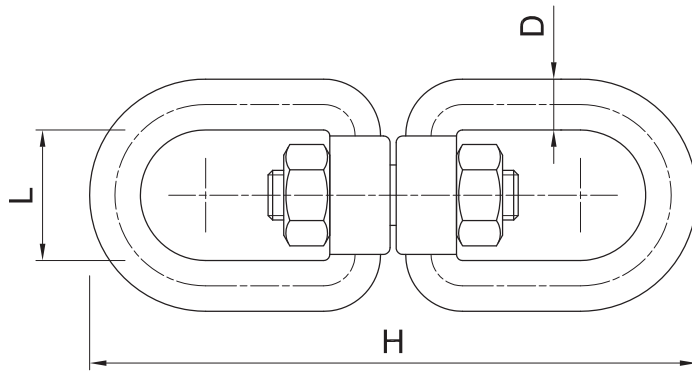

### Product information

**Product information**

Product Code	Dimensions		
	D	H	L
	[mm]	[mm]	[mm]
T-00K-06	6	64	12
T-00K-08	8	106	20
T-00K-10	10	124	30

**Product commercial data**

Product Code	Dimensions			Quantity [pcs]			Weight [kg]			Bar Codes
	D [mm]	H [mm]	L [mm]	Box	Outer	Pallet	Box	Outer	Pallet	
T-00K-06	6	64	12	25	200	4800	2.1	17.0	438.0	5906675969374
T-00K-08	8	106	20	25	200	3200	3.8	30.0	510.0	5906675969473
T-00K-10	10	124	30	10	100	2400	5.5	54.8	1345.2	5906675969572