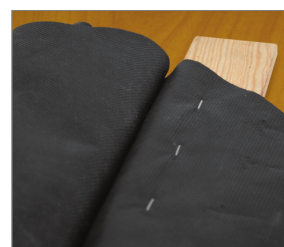

RT-KGR0030 Zszywacz RL 53 z naciąganiem spustowym

Jedyny zszywacz z naciąganiem spustowym

Informacja o produkcie

Cechy i korzyści

- Przełącznik funkcji Trigger umożliwia wystrzał za pomocą spustu
- Szeroki zakres obsługi: zszywki 6-14 mm, gwoździe 14 mm, szpilki 14 mm
- Składana rękojeść ułatwia przechowywanie oraz transport
- Dwukomponentowa rękojeść antypoślizgowa zapewnia bezpieczeństwo i podnosi komfort pracy
- Dwustopniowa regulacja siły bicia daje możliwość dostosowania siły wbicia do rodzaju materiału
- Dolna ładownica z blokadą magazynka pozwala na szybkie ładowanie zszywek
- Podgląd zawartości zszywek zapewnia możliwość szybkiej kontroli zszywek w magazynku

Zastosowanie

- Przeznaczony do trudniejszych zadań, wymagających wszechstronnego narzędzia, oferującego zarówno zszywanie, jak i przybijanie
- Stosowany podczas prac tapicerskich oraz dekoracyjnych

Produkty powiązane

- RT-KSS00914 Szpilki RL9 14 mm
- RT-KSS00814 RL8 Gwoździe 14 mm
- RT-KSS53 Zszywki RL 53

Materiał podłoża

- Płyta drewnopochodna
- Profile z PCV
- Drewno klejone
- Drewno konstrukcyjne
- Płyta wiórowa
- Materiał