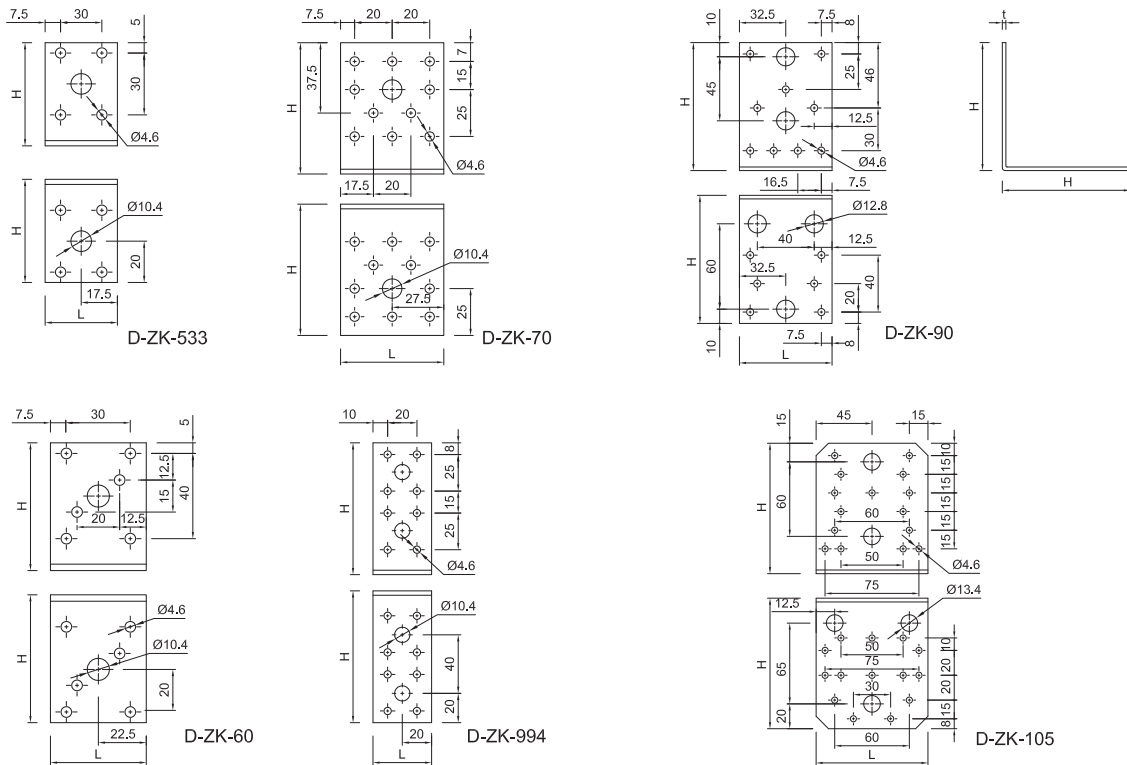

D-ZK Złącze kątowe równoramienne

Złącze równoramienne do mocowania elementów konstrukcji drewnianych

Aprobaty

- ETA-12/0523

Informacja o produkcie

Cechy i korzyści

- Zamocowania elementów konstrukcji drewnianych
- Grubość blachy: 2,5 mm, 3,0 mm
- Powłoka ocynku galwanicznego dla polepszonej odporności na korozję
- Grubość warstwy ocynku min. 8µm

Materiał podłoża

Certyfikowane do:

- Drewno konstrukcyjne

Również do zastosowania w:

- Drewno klejone
- Płyta wiórowa

Instrukcja montażu

1. Wybrać odpowiedni rozmiar złącza
2. Umieścić złącze w żądanym miejscu i odpowiedniej pozycji
3. Zamocować złącze przy użyciu gwoździ ciesielskich, odpowiednich wkrętów lub śrub

Informacja o produkcie

Produkt	Rozmiar złącza			Ilość otworów			
	Grubość t	Wymiary		Ø4.6	10.4	Ø12.8	Ø13.4
		H	L				
[mm]							
D-ZK-533	2.5	50	35	4 + 4	1 + 1	-	-
D-ZK-70	2.5	70	55	10 + 10	1 + 1	-	-
D-ZK-90	2.5	90	65	8 + 6	-	2 + 3	-
D-ZK-60	3	60	45	6 + 6	1 + 1	-	-
D-ZK-994	3	90	40	8 + 8	2 + 2	-	-
D-ZK-105	3	105	90	15 + 14	-	-	2 + 3

Dane logistyczne

Produkt	Rozmiar złącza		Ilość [szt]			Waga [kg]			Kody ean
	Wymiary [mm]		Opakowanie jednostkowe	Opakowanie zbiorcze	Paleta	Opakowanie jednostkowe	Opakowanie zbiorcze	Paleta	
D-ZK-553 ¹⁾	50	35	100	100	5400	6.1	6.1	357.8	5906675480022
D-ZK-70 ¹⁾	70	55	50	50	6750	6.8	6.8	944.6	5906675480329
D-ZK-90 ¹⁾	90	65	30	30	3240	6.3	6.3	705.5	5906675480527
D-ZK-60 ¹⁾	60	45	70	70	3780	8.3	8.3	476.4	5906675480923
D-ZK-994 ¹⁾	90	40	50	50	6000	6.4	6.4	796.8	5906675480121
D-ZK-105 ¹⁾	105	90	20	20	1080	6.4	6.4	375.9	5906675480725