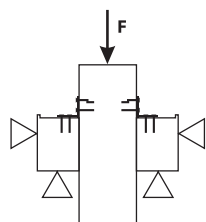

Dane uproszczone dla pojedynczego zakotwienia

[Polish]: Loading diagram

Produkt	Nośność		
	Charakterystyczna	Obliczeniowa	Rekomendowana
	[kN]	[kN]	[kN]
D-ZK-533	9.68	3.10	2.20
D-ZK-70	13.20	4.30	3.00
D-ZK-90	13.20	4.30	3.00
D-ZK-60	9.68	3.10	2.20
D-ZK-994	13.20	4.30	3.00
D-ZK-105	13.20	4.30	3.00