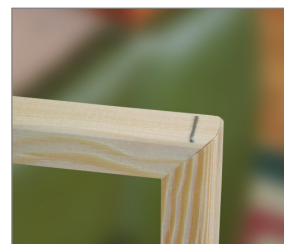

RT-KGR0031 Zszywacz metalowy RL 53

Profesjonalny zszywacz do zszywek, gwoździ i szpilek

Informacja o produkcie

Cechy i korzyści

- Szeroki zakres obsługi: zszywki 6-14 mm, gwoździe 14 mm, szpilki 14 mm
- Składana rękojeść ułatwia przechowywanie oraz transport
- Dwukomponentowa rękojeść antypoślizgowa zapewnia bezpieczeństwo i podnosi komfort pracy
- Płynna regulacja siły bicia daje możliwość dostosowania siły wbicia do rodzaju materiału
- Stalowy korpus zwiększa odporność na uderzenia
- Dolna ładownica z blokadą magazynka pozwala na szybkie ładowanie zszywek
- Podgląd zawartości zszywek zapewnia możliwość szybkiej kontroli zszywek w magazynku

Zastosowanie

- Przeznaczony do trudniejszych zadań, wymagających wszechstronnego narzędzia, oferującego zarówno zszywanie, jak i przybijanie
- Stosowany podczas prac tapicerskich oraz dekoracyjnych

Produkty powiązane

- RT-KSS00814 RL8 Gwoździe 14 mm
- RT-KSS00914 Szpilki RL9 14 mm
- RT-KSS53 Zszywki RL 53

Materiał podłoża

- Płyty laminowane
- Profile z PCV
- Drewno klejone
- Drewno konstrukcyjne
- Drewno
- Materiał

Dane logistyczne